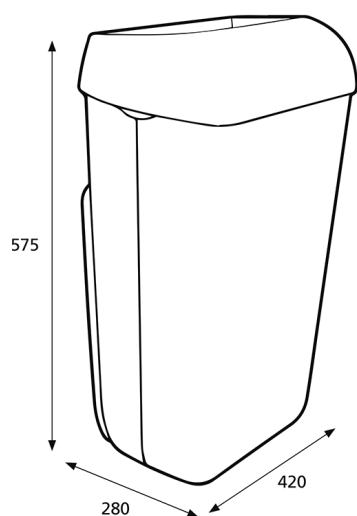

ISO 9001 ISO 14001

Product

x 420 mm
y 575 mm
z 280 mm

Wit

2,8 kg

Transportverpakking

x 425 mm
y 600 mm
z 285 mm

2

6,46 kg

VE

6414300091912

Palletinformatie

x 800 mm
y 2550 mm
z 1200 mm

22

167,42 kg

6414300091936

Afmeting

Montagehandleiding