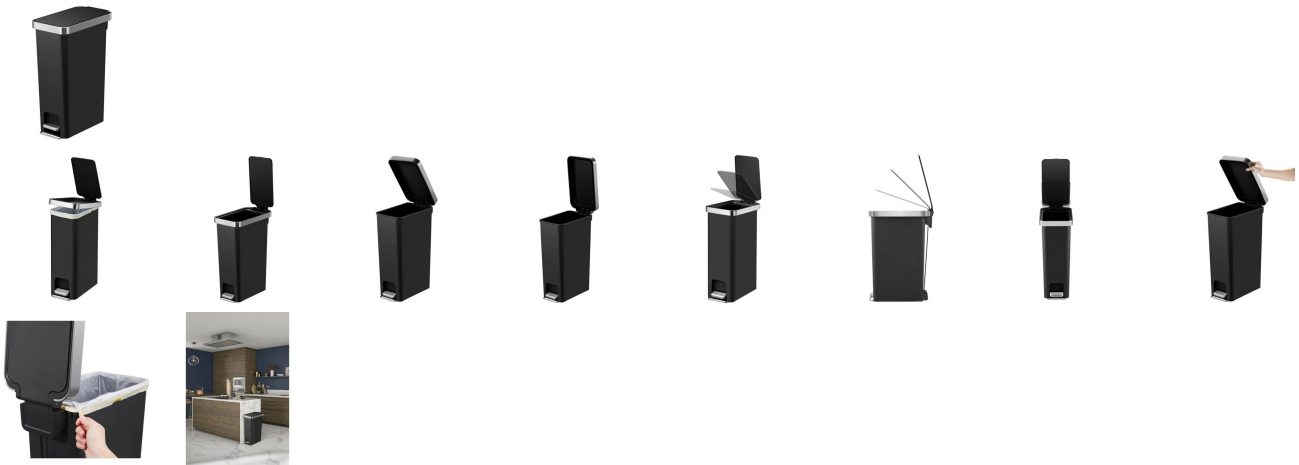

# Hana Slim pedaalemmer 40 liter, EKO

Functionele pedaalemmer van kunststof met opvallende RVS rand en gedempt sluitend deksel. Door het slanke design en het pedaal aan de smalle zijde uitermate geschikt voor smalle ruimten. De afvalbak bevat geen binnenemmer waardoor extra ruime capaciteit. De brede, overlappende rand houdt de afvalzak op zijn plaats en uit het zicht. De rand zorgt er tevens voor dat de afvalbak volledig open gezet kan worden voor het makkelijk schoonmaken van de afvalbak of wisselen van de afvalzak.

- **Artikelcode:**8713631198481
- **Kleur:**Zwart
- **Formaat (mm):** B 250 D 440 H 625

## Meer informatie

<b>Inhoud in liters</b>	40
<b>Model</b>	VB 626840
<b>Formaat (mm)</b>	B 250 D 440 H 625
<b>Diameter (mm)</b>	Ø 0
<b>Kleur</b>	Zwart
<b>Afvalzakken</b>	Standaard afvalzakken 8713631993017
 	

## Omschrijving

Functionele pedaalemmer van kunststof met opvallende RVS rand en gedempt sluitend deksel. Door het slanke design en het pedaal aan de smalle zijde uitermate geschikt voor smalle ruimten. De afvalbak bevat geen binnenemmer waardoor extra ruime capaciteit. De brede, overlappende rand houdt de afvalzak op zijn plaats en uit het zicht. De rand zorgt er tevens voor dat de afvalbak volledig open gezet kan worden voor het makkelijk schoonmaken van de afvalbak of wisselen van de afvalzak.