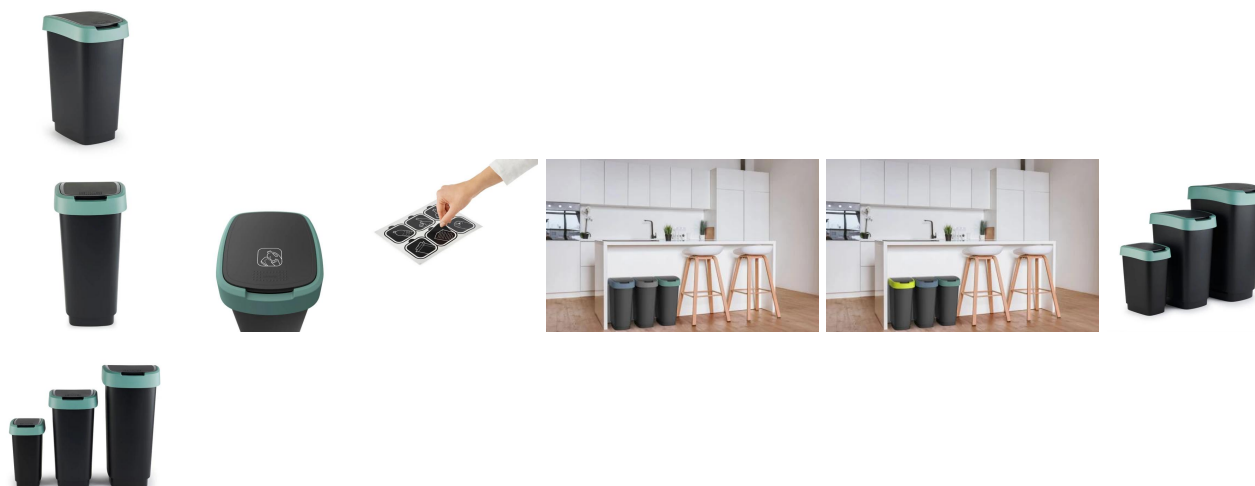

Afvalbak Twist 25 liter, Rotho

Afvalbak van stevig kunststof voor binnenshuis. Voorzien van een afneembaar deksel dat op twee manieren te openen is, druk het deksel naar beneden voor een swingdeksel of lift het deksel open. De rand van het deksel houdt de afvalzak op zijn plaats en uit het zicht. Makkelijk te reinigen, hygiënisch in gebruik.

- **Artikelcode:** 7610859246677
- **Kleur:** mistletoe Groen
- **Formaat (mm):** B 252 D 333 H 476

Meer informatie

Inhoud in liters	25
Model	VB 246677
Formaat (mm)	B 252 D 333 H 476
Diameter (mm)	Ø 0
Kleur	mistletoe Groen
Afvalzakken	Standaard afvalzakken 8718924410370

Omschrijving

Afvalbak van stevig kunststof voor binnenshuis. Voorzien van een afneembaar deksel dat op twee manieren te openen is, druk het deksel naar beneden voor een swingdeksel of lift het deksel open. De rand van het deksel houdt de afvalzak op zijn plaats en uit het zicht. Makkelijk te reinigen, hygiënisch in gebruik.