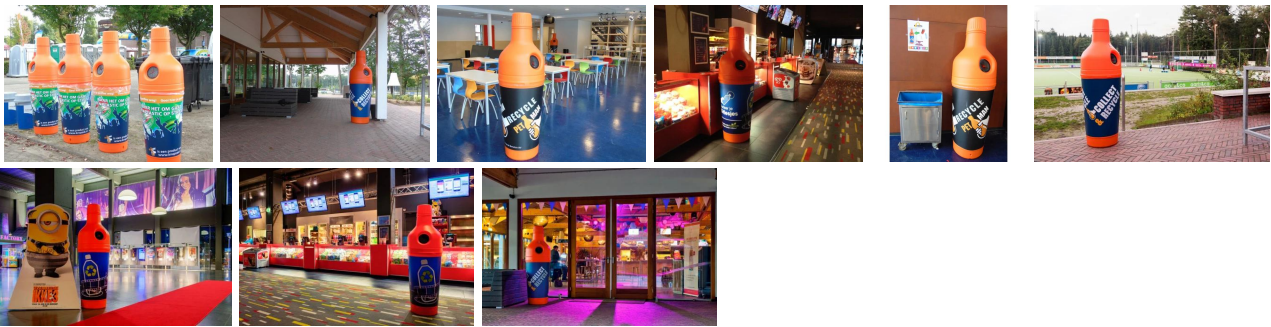

PETman 210 liter

Grote afvalbak van hoogwaardig kunststof voor het verzamelen van (pet)flesjes. Met zijn opvallende verschijning moedigt de PETman fles aan tot het scheiden van flesjes. Bijpassende afvalzakken houden de binnenkant schoon. Wikkelt apart leverbaar (en vanaf 5 stuks te personaliseren). Een ideale oplossing voor evenementen, horeca, festivals en sportverenigingen. In geval van buitengebruik is het raadzaam de PETman te verzwaren. Leverbaar in verschillende (standaard) kleuren. Overige kleuren op aanvraag.

- **Artikelcode:**8713631716487
- **Kleur:**oranje
- **Formaat (mm):** B 0 D 0 H 1800

Meer informatie

Inhoud in liters	210
Model	VB 716487
Formaat (mm)	B 0 D 0 H 1800
Diameter (mm)	Ø 580
Kleur	oranje
Afvalzakken	Standaard afvalzakken 8717624411793

Omschrijving

Grote afvalbak van hoogwaardig kunststof voor het verzamelen van (pet)flesjes. Met zijn opvallende verschijning moedigt de PETman fles aan tot het scheiden van flesjes. Bijpassende afvalzakken houden de binnenkant schoon. Wikkelt apart leverbaar (en vanaf 5 stuks te personaliseren). Een ideale oplossing voor evenementen, horeca, festivals en sportverenigingen. In geval van buitengebruik is het raadzaam de PETman te verzwaren. Leverbaar in verschillende (standaard) kleuren. Overige kleuren op aanvraag.