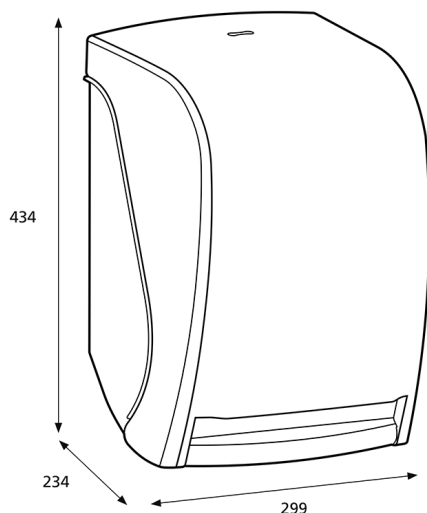

ISO 9001 ISO 14001

Product

x 299 mm
y 434 mm
z 234 mm

Wit

2,78 kg

Transportverpakking

x 435 mm
y 255 mm
z 300 mm

1

3,244 kg

6414300091967

Palletinformatie

x 800 mm
y 2190 mm
z 1200 mm

72

258,718 kg

6414300091974

Afmeting