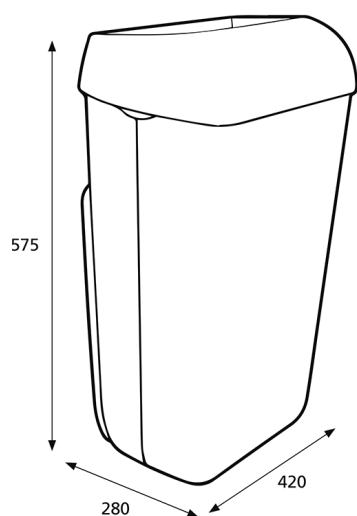

ISO 9001 ISO 14001

Product

x 420 mm
y 575 mm
z 280 mm

Zwart

2,8 kg

Transportverpakking

x 425 mm
y 600 mm
z 285 mm

2

6,46 kg

VE

6414300092285

Palletinformatie

x 800 mm
y 2550 mm
z 1200 mm

22

167,42 kg

6414300092292

Afmeting

Montagehandleiding