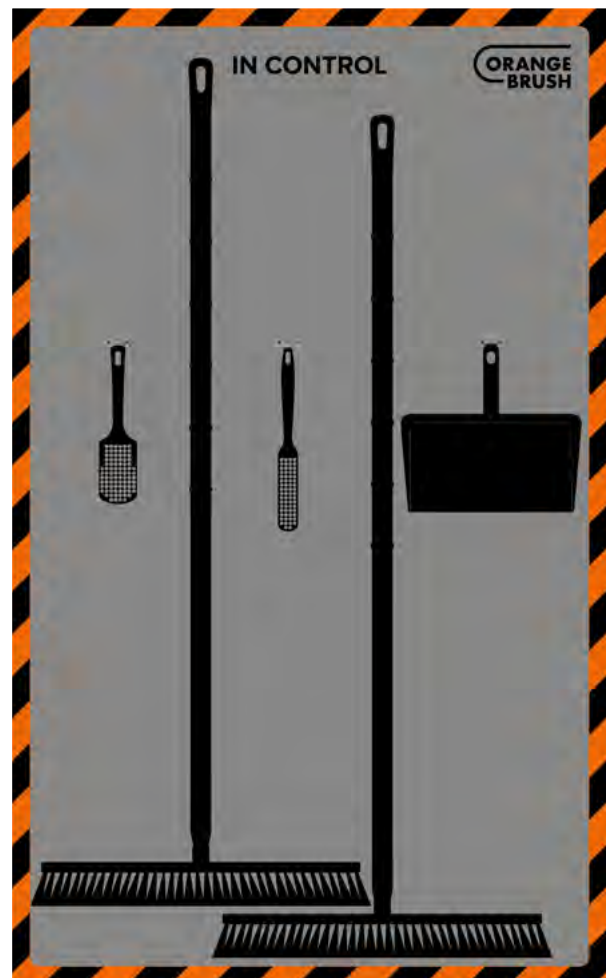

Hoogwaardig gerecycled schoonmaakmateriaal voor non-food industrie

In OrangeBrush komen meer dan 100 jaar kennis en ervaring samen. Dit heeft geresulteerd in een premium lijn non-food schoonmaakproducten gemaakt van gerecycled, lichtgewicht materiaal. Zowel het kunststof als de vezels bestaan uit gerecycled materiaal. De producten garanderen een perfect schoon eindresultaat en gaan veel

langer mee dan traditionele schoonmaakmaterialen. Met OrangeBrush voldoe je aan alle moderne eisen op het gebied van duurzaamheid, gebruikscomfort, veiligheid en efficiëntie. Voor elke schoonmaakklus biedt OrangeBrush het juiste materiaal, waarmee je moeite, tijd en geld bespaart.

Jouw bedrijf in control

Wij helpen je bij het organiseren en optimaliseren van de werkplek volgens de **5S-methode** en **LEAN Management**. Wij bieden een totaaloplossing, waarmee alle stukjes op de juiste plaats vallen. Letterlijk én figuurlijk.

Kwaliteit verzekerd

OrangeBrush wordt vervaardigd in exclusieve samenwerking met FBK®. Het Deense kwaliteitsmerk ontwikkelt al sinds 1887 reinigingsgereedschap. Waar FBK® zich richt op food, bedient OrangeBrush de non-food industrie. OrangeBrush wordt onder andere gebruikt in de volgende markten: Carwash, (Petrochemische) industrie, Transport & automotive, Scheepvaart, Schoonmaakbedrijven, Landbouw, Constructie en Non-food Retail.