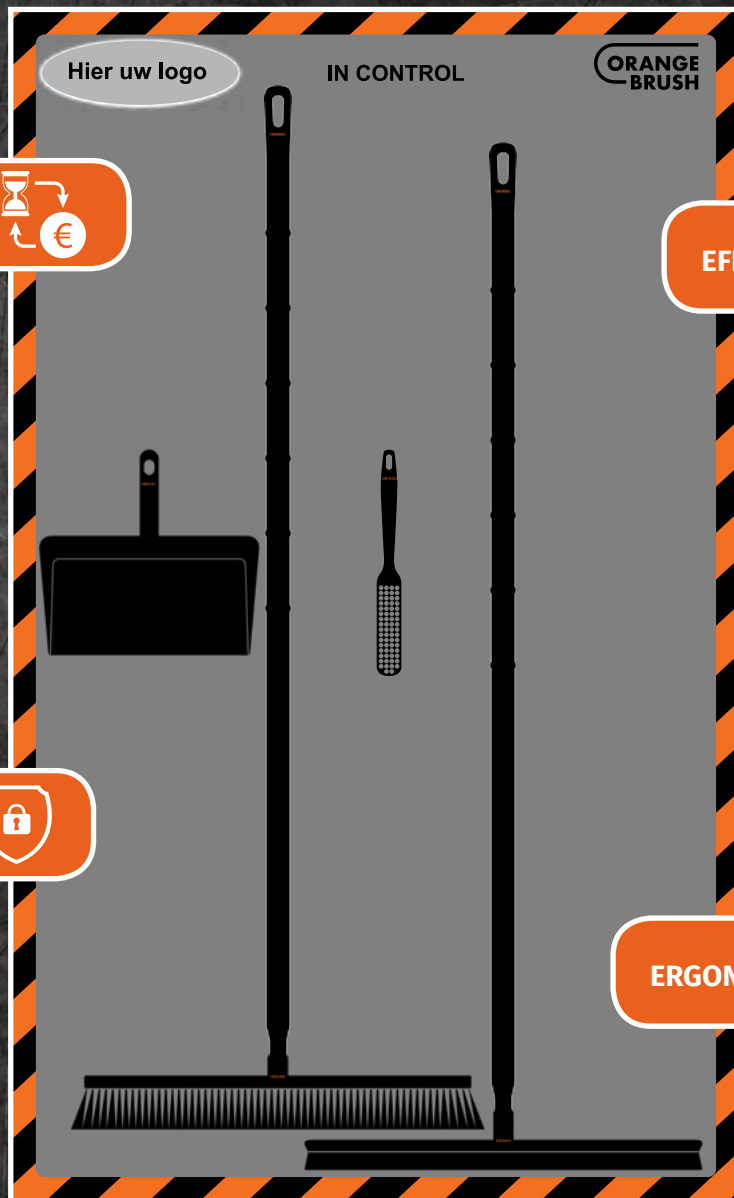

## **Van afval naar kwaliteitsproduct**

OrangeBrush wordt vervaardigd door FBK®. De producten bestaan uit hoogwaardig gerecycled materiaal, afkomstig van het restafval dat vrijkomt bij de productie van hygiënisch borstelwerk. Hiermee zetten we een belangrijke stap in de richting van het gebruik van minder nieuwe grondstoffen en dragen we bij aan de circulaire economie.

## **Gerecycled materiaal**

Zowel het kunststof als de vezels bestaan uit gerecycled materiaal. Het kunststof zelf bestaat voor 98% uit gerecycled materiaal. 2% bestaat uit inkt. Dat is nodig om tot één kleurstelling te komen. In de prijslijst gaan we uit van het totale aandeel gerecycled materiaal per product. Hierdoor komt het percentage soms lager uit dan 98%, omdat we naast kunststof ook andere materialen, zoals aluminium, meenemen in de berekening.

# IN CONTROL

met OrangeBrush

KOSTENBESPAREND

EFFICIËNT

VEILIG

ERGONOMISCH